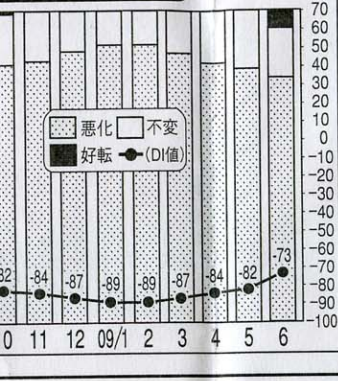

業の景況グラフ

い水準。依然として 部業種で需要の下げ止
注量の減少、景気低 まり感がみられるとの
で先行きを不安視す 声も聞かれたとして
声は多い。ただ、一 いる。

中国の古典
題材に講演
岐阜商議所化学
・エネルギー部会
・エネルギー部会
岐阜商工会議所化学

「五経」の一つである
儒教の基本テキスト
「写真」。

サポートデスク開設
は、福祉、教育、医療、
介護事業者応援プロシ
エクトの第2弾。12月
には医業経営について
開設する予定。

率化などについて、夜
間や休日でも無料の訪
問相談に応じる。
開設を記念し「第1
回学校経営セミナー」
を27日午後1時から、
名古屋市中区丸の内
名古屋銀行協会で開
く。シエムコ日本経営
や河合塾から講師を迎
えた講演がある。問い
合わせはフリーダイヤ
ル(0120)255
148。

選ばれる会社を目指す

「ただいまの言葉は難しい。良いものを提案し、選んでいただける会社を目指している」と語るのは工業用ゴム製品・プラント機器販売の岐阜ベルト(岐阜市神明町)の澤